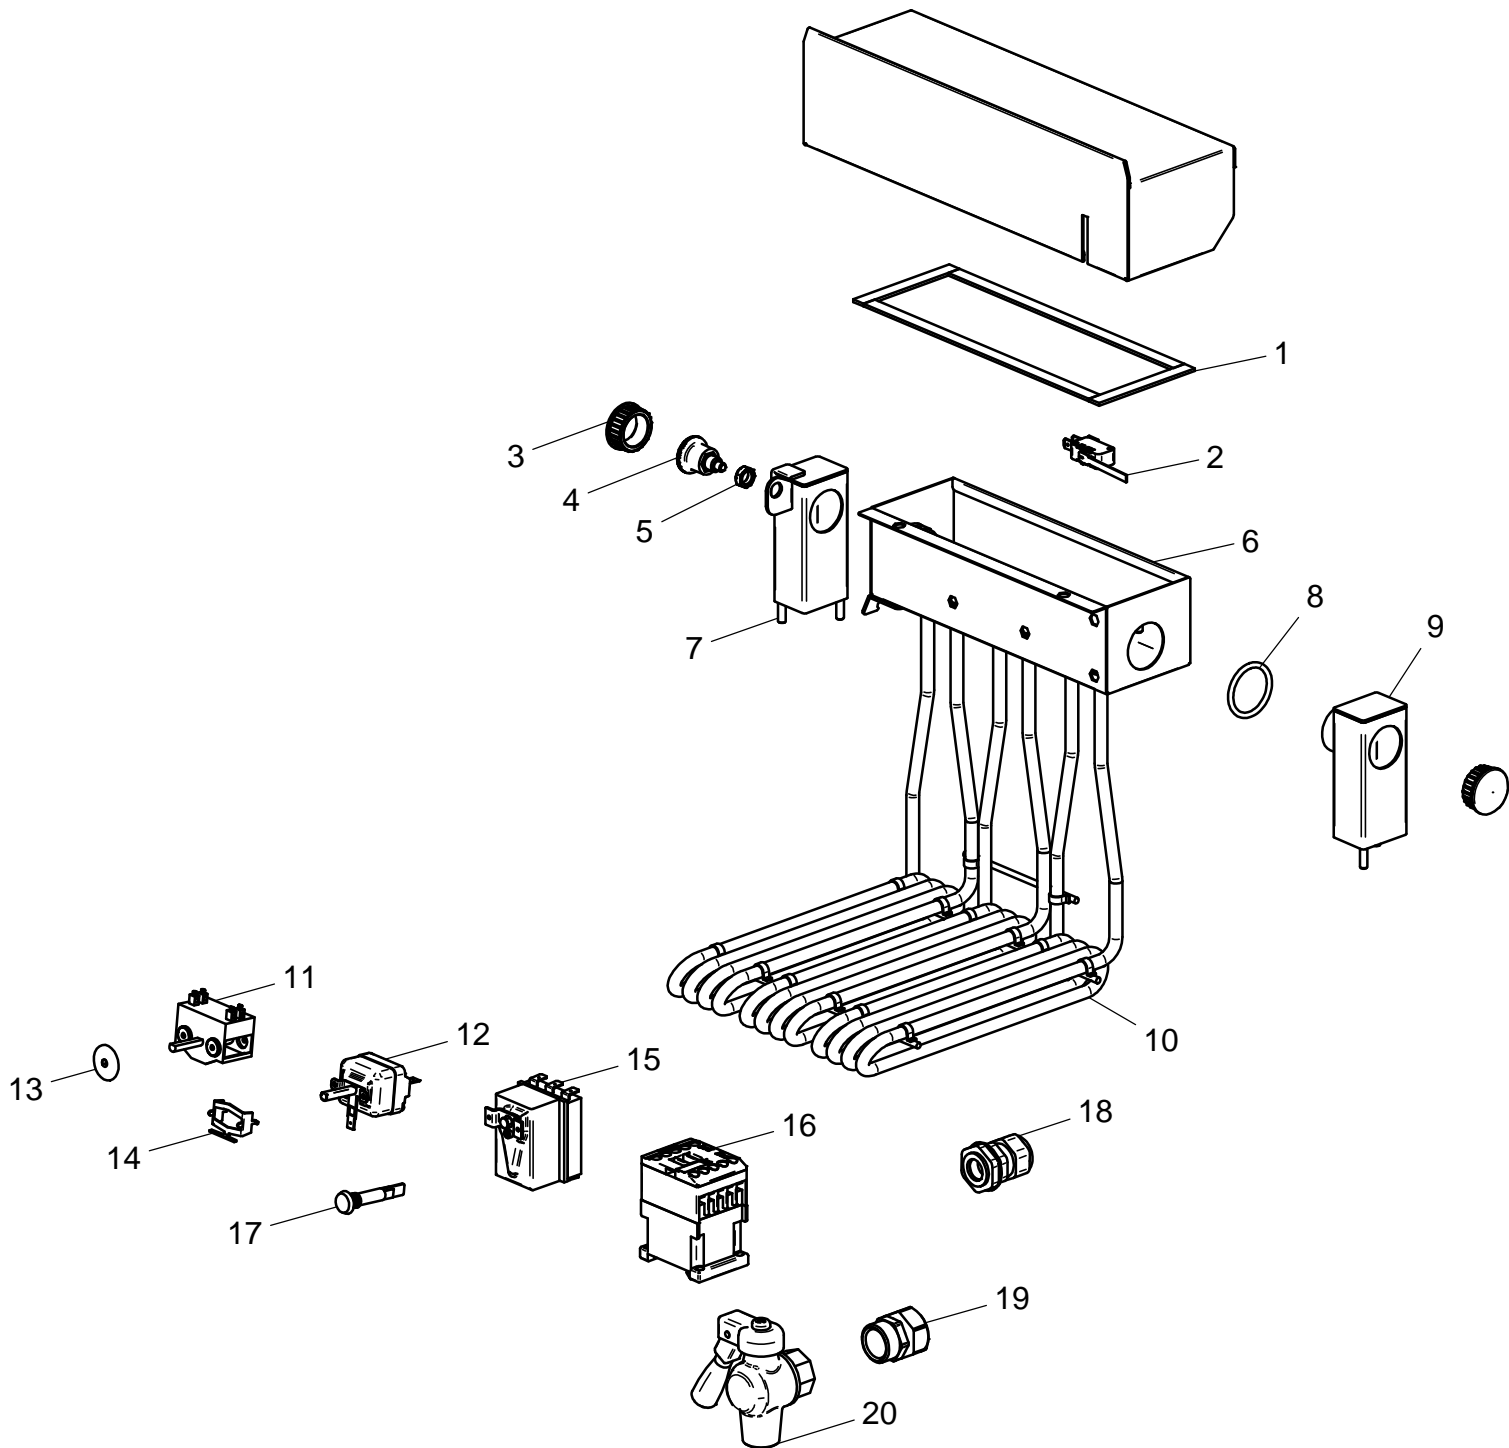

1	186128	GRIGLIA CAMINO GRILLE POUR CHEMINÉE KAMINROST CHIMNEY GRILL	
2	RTBF800020	MANIGLIA MANETTE HANDGRIFF HANDLE	
3	185044	COPERCHIO VASCA COUVERCLE CUVE BECKEN-DECKEL TANK LID	
4	A650000006	CESTELLO X FRIGGITRICE PANIER POUR FRITEUSE KORB FUER FRITEUSE BASKET FOR FRYER	
5	186448	GRIGLIA SUPPORTO CESTELLO GRILLE SUPPORT PANIER ROST FUER KORBHALTER BASKET SUPPORT GRID	
6	187810 <i><u>Recommended spare parts</u></i>	PASSACAVO SERRE CABLE KABELDURCHFÜHRUNG CHOCK	
7	186252	PIANO + VASCA SURFACE + CUVE TOP+TANK ARBEITSPLATTE + WANNE	
8	187046	PIEDE PIED FUSS FOOT	
9	187777 <i><u>Recommended spare parts</u></i>	ANELLO MANOPOLA TERMOSTATO RING THERMOSTAT KLEBERING KNEBEL THERMOSTAT THERMOSTAT RING	
10	168878 <i><u>Recommended spare parts</u></i>	CORPO MANOPOLA COMMUTATORE POIGNEE COMMUTATEUR UMSCHALTER-KNOPFKOERPER COMMUTATOR KNOB	